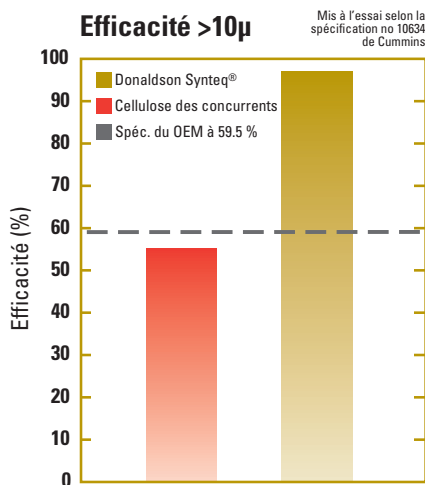

Donaldson®

Le filtre ELF7300 de Donaldson dépasse les normes de filtration du fabricant de l'équipement d'origine

Capacité supérieure

La capacité de retenir les contaminants constitue un facteur essentiel dans la détermination du moment où il faut remplacer le filtre. Les filtres à huile Donaldson Endurance™ possèdent une capacité supérieure de rétention des contaminants, comparativement aux filtres classiques à la cellulose.

Plus grande efficacité

Les saletés et autres contaminants de faible dimension provoquent une usure et réduisent la durée de vie du moteur et du matériel. Les filtres à huile Donaldson Endurance™ sont plus efficaces que les filtres à la cellulose pour éliminer ces contaminants de faible dimension.