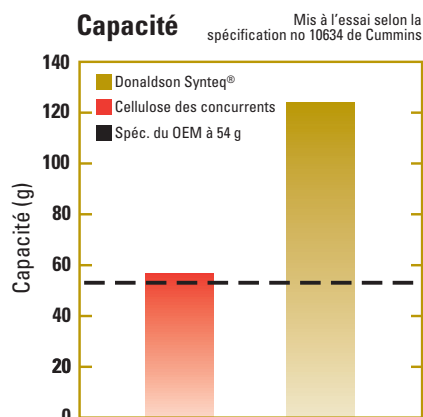

Donaldson®

Le filtre ELF7300 de Donaldson dépasse les normes de filtration du fabricant de l'équipement d'origine

Capacité supérieure

La capacité de retenir les contaminants constitue un facteur essentiel dans la détermination du moment où il faut remplacer le filtre. Les filtres à huile Donaldson Endurance™ possèdent une capacité supérieure de rétention des contaminants, comparativement aux filtres classiques à la cellulose.