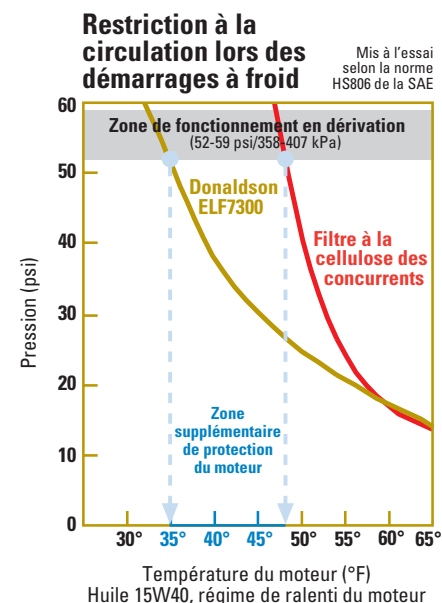

Protection accrue du moteur lors des démarrages à froid

Les filtres à huile Donaldson Endurance™ diminuent de façon significative les restrictions à la circulation de l'huile comparativement aux filtres classiques à la cellulose. Pendant la période de réchauffement du moteur, un filtre Donaldson Endurance™ permet à l'huile de passer par le filtre à une température plus froide que dans le cas d'un filtre type à la cellulose. Cette plus longue durée de filtration réduit l'usure du moteur.